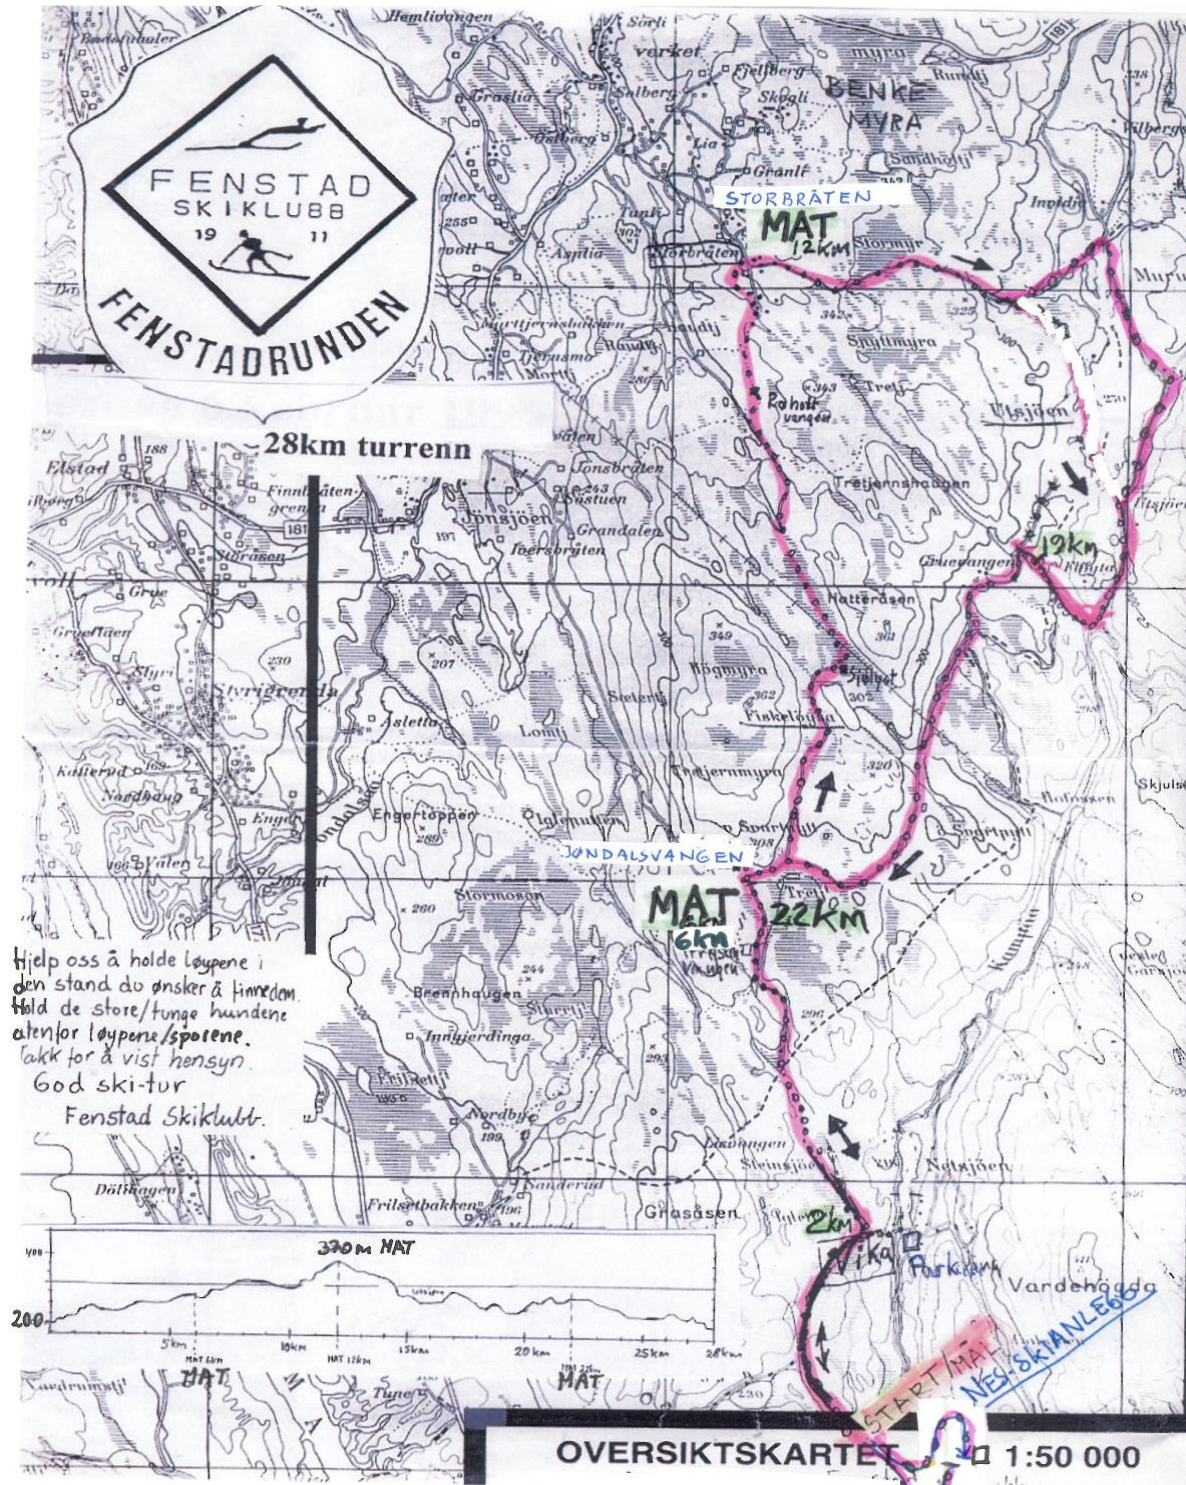

Start og mål i [NES SKI-&SYKKELANLEGG](#), Fenstad, Nes på [Romerike](#), 45 min med bil fra Oslo. Merket fra RV177,

ca 9 km nord for Vormsund mot Eidsvoll. Det tas forbehold om flytting og eventuelt endring av distansen ved snømangel.

Hele trasen er stormaskin preparert. Løypebeskrivelse Fenstadrunden [Link: Storbråtenrunden](#) [Skiforeningen](#)

Høydeprofil

Data hentet fra kartet:

Distanse: 29296 m
Høyeste punkt: 356 m
Laveste punkt: 198 m
Total stigning: 485 m
Total nedstigning: -476 m