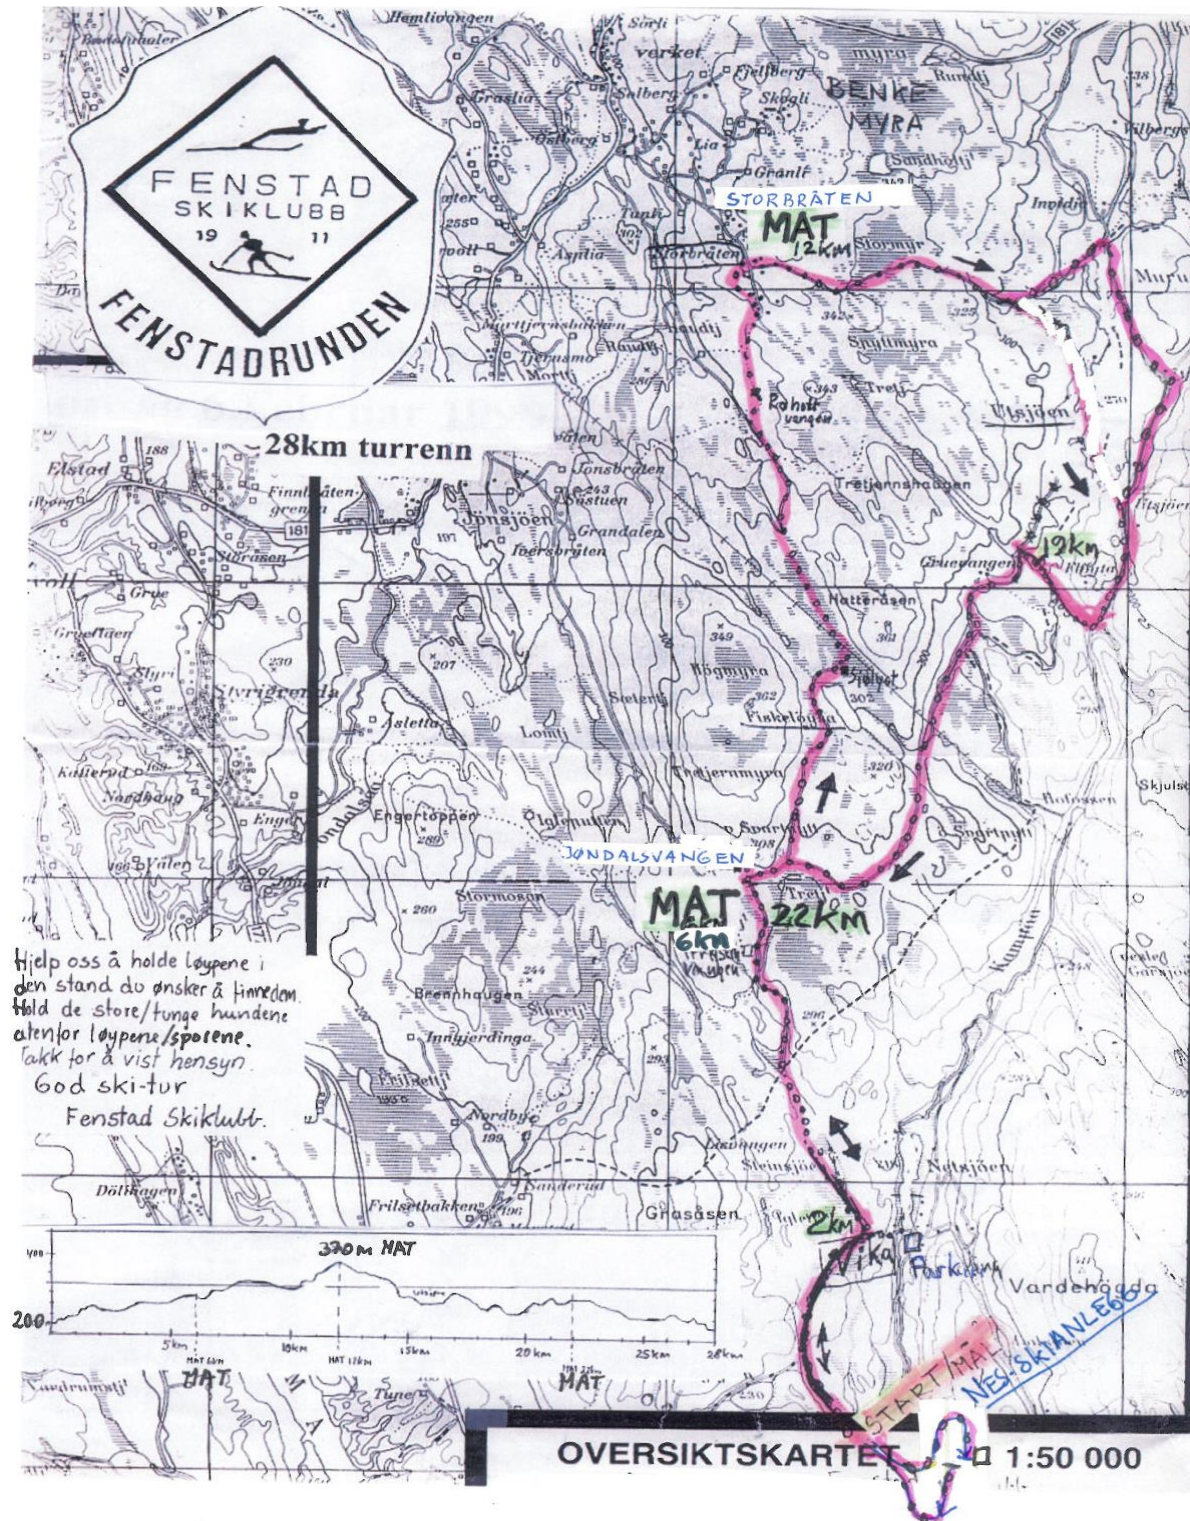

Hele trasen er stormaskin preparert. Løypebeskrivelse Fenstadrunden Link: [Storbråtenrunden](#) | Skiforeningen

Høydeprofil