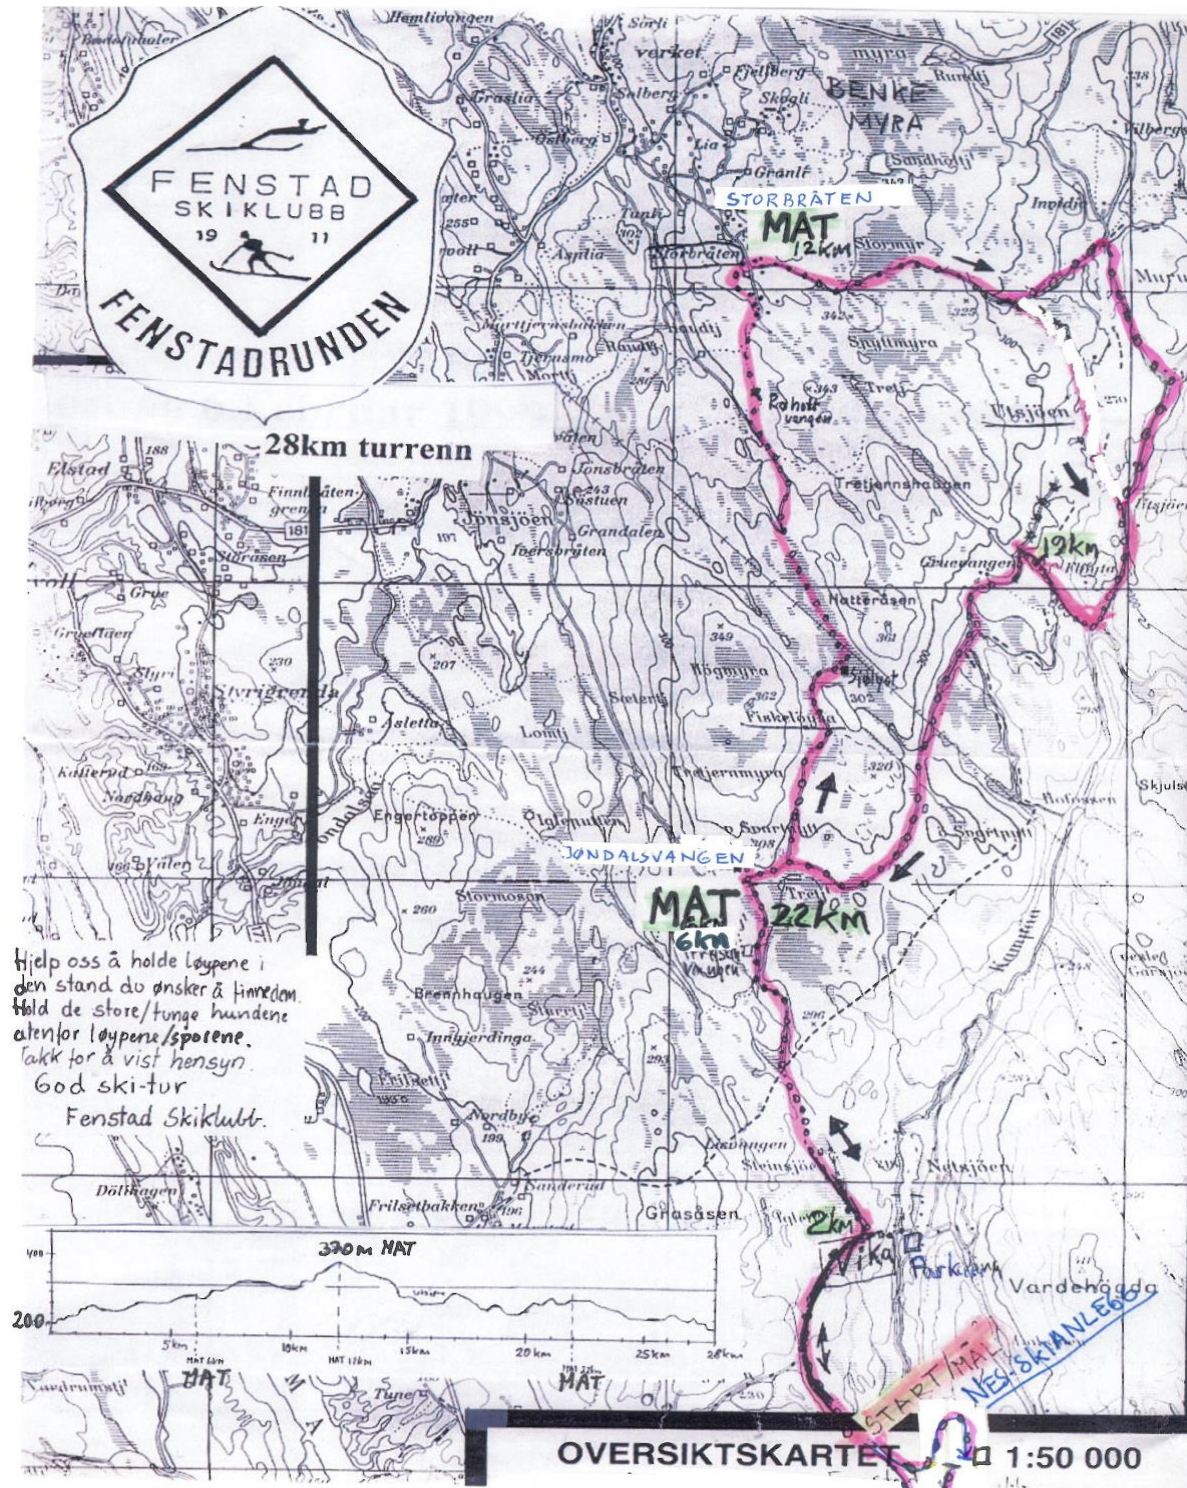

Hele trasen er stormaskin preparert. Løypebeskrivelse Fenstadrunden Link: [Storbråtenrunden | Skiforeningen](#)