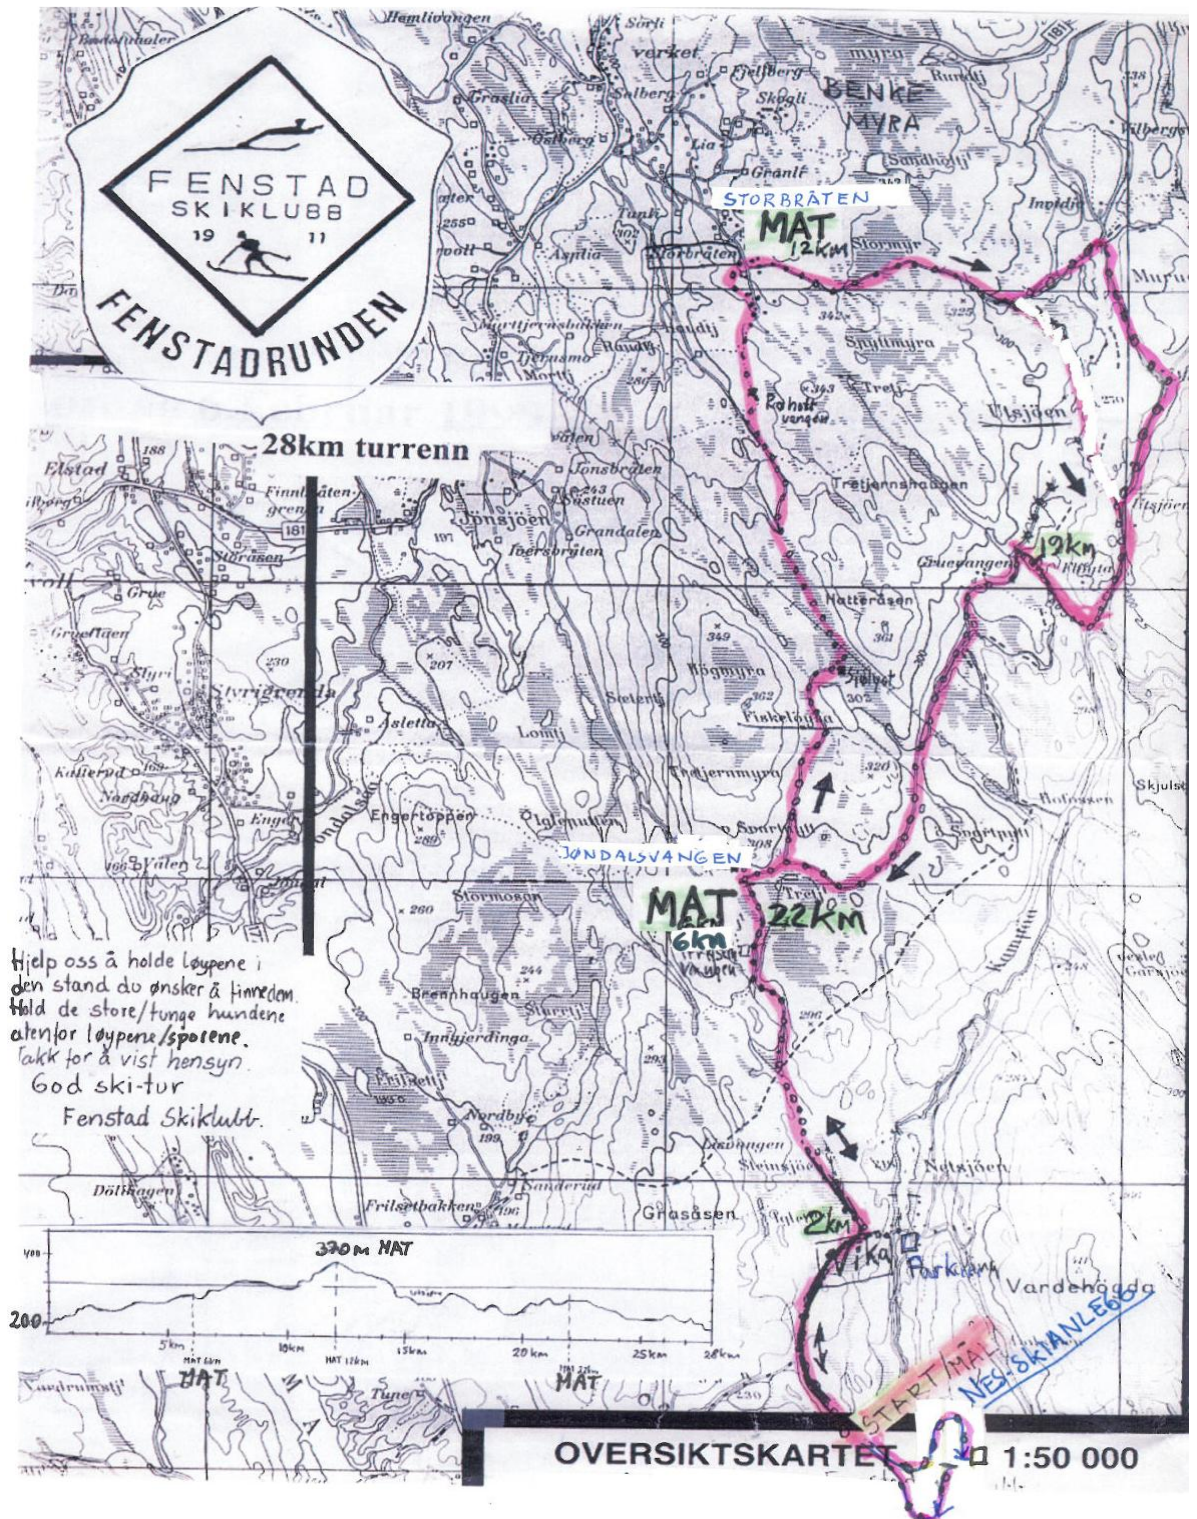

Høydeprofil